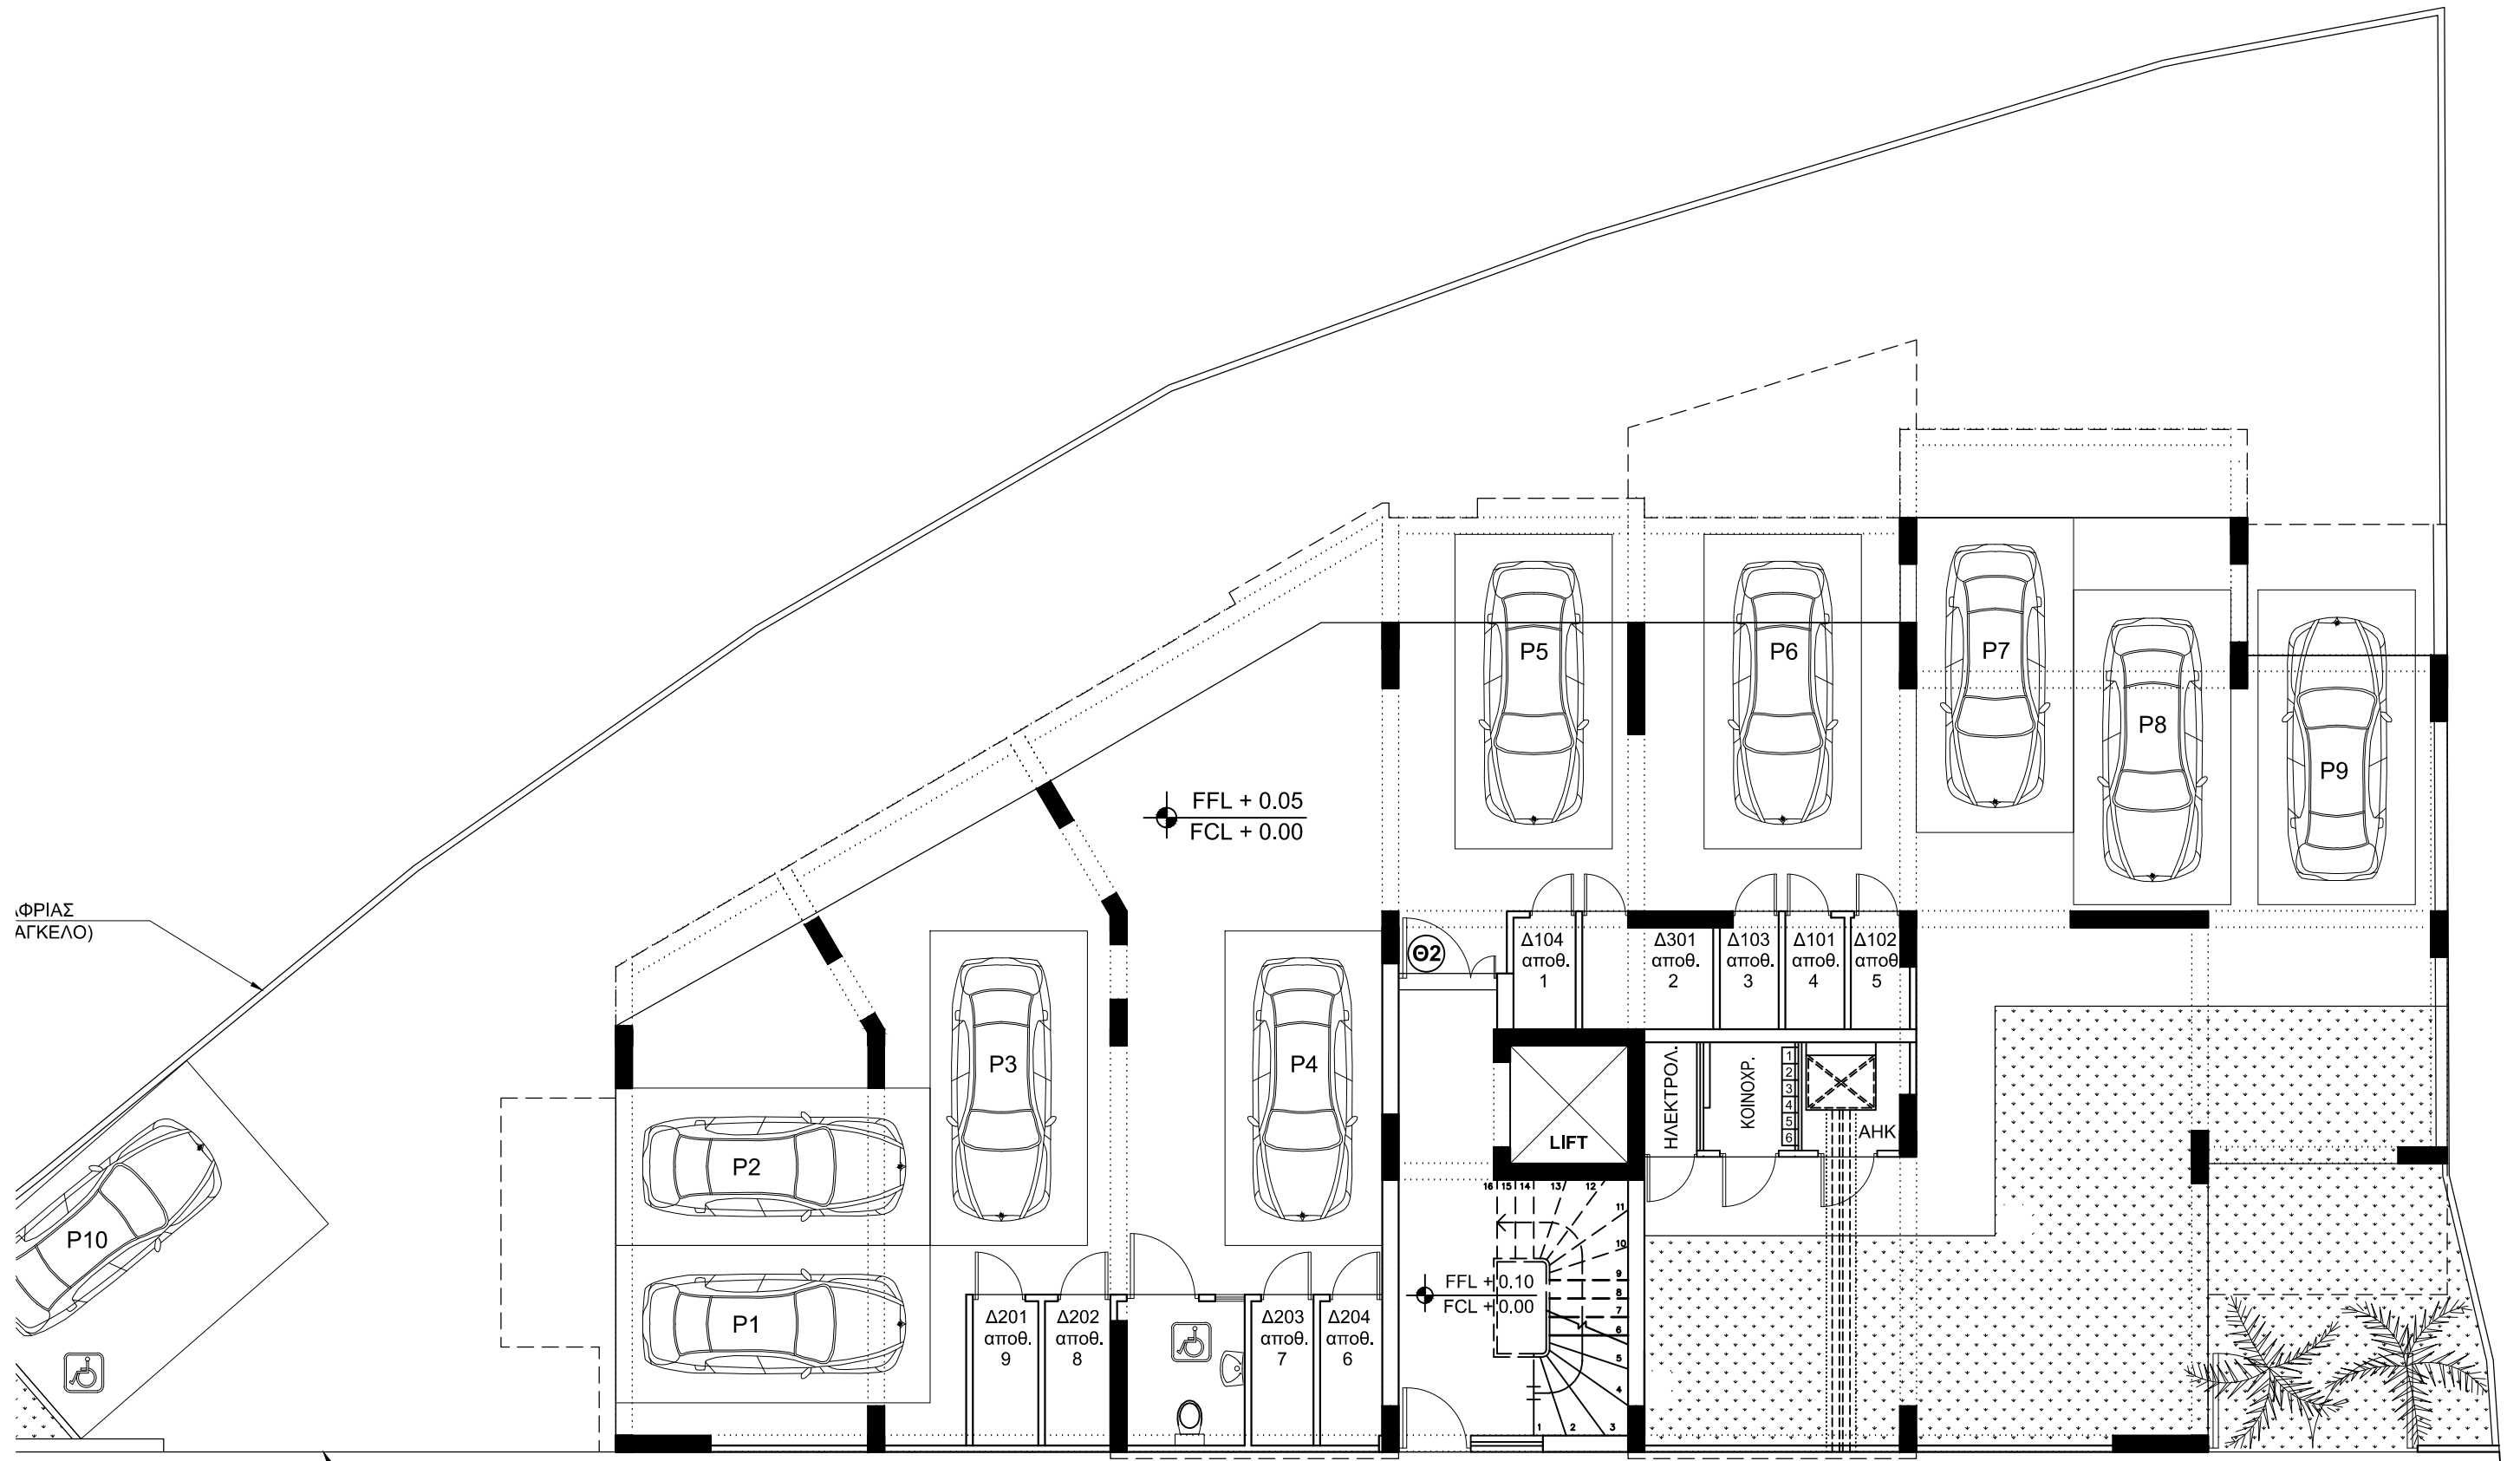

ΦΡΙΑΣ
ΑΓΚΕΛΟ)

ΓΗΣ ΣΚΥΒΑΛΛΑΠΟΘΗΚΗΣ
150 x 110 εκ.

ΓΡΑΜΜΗ ΡΥΜΟΤΟΜΙΑΣ

ΔΥ

ΚΑΤΟΨΗ ΙΣΟΓΕΙΟΥ κλ. 1:100

6, Οδός Τεμπών
Τ.Κ. 5327, 1308 Λευκωσία
Τηλ: +357 22 430608 | Φαξ: +357 22 430965
Website: www.vachrico.com
E-mail: info@vachrico.com

VACHRICO 21
Δήμος/Κοινότητα: Παλουριώπιστα