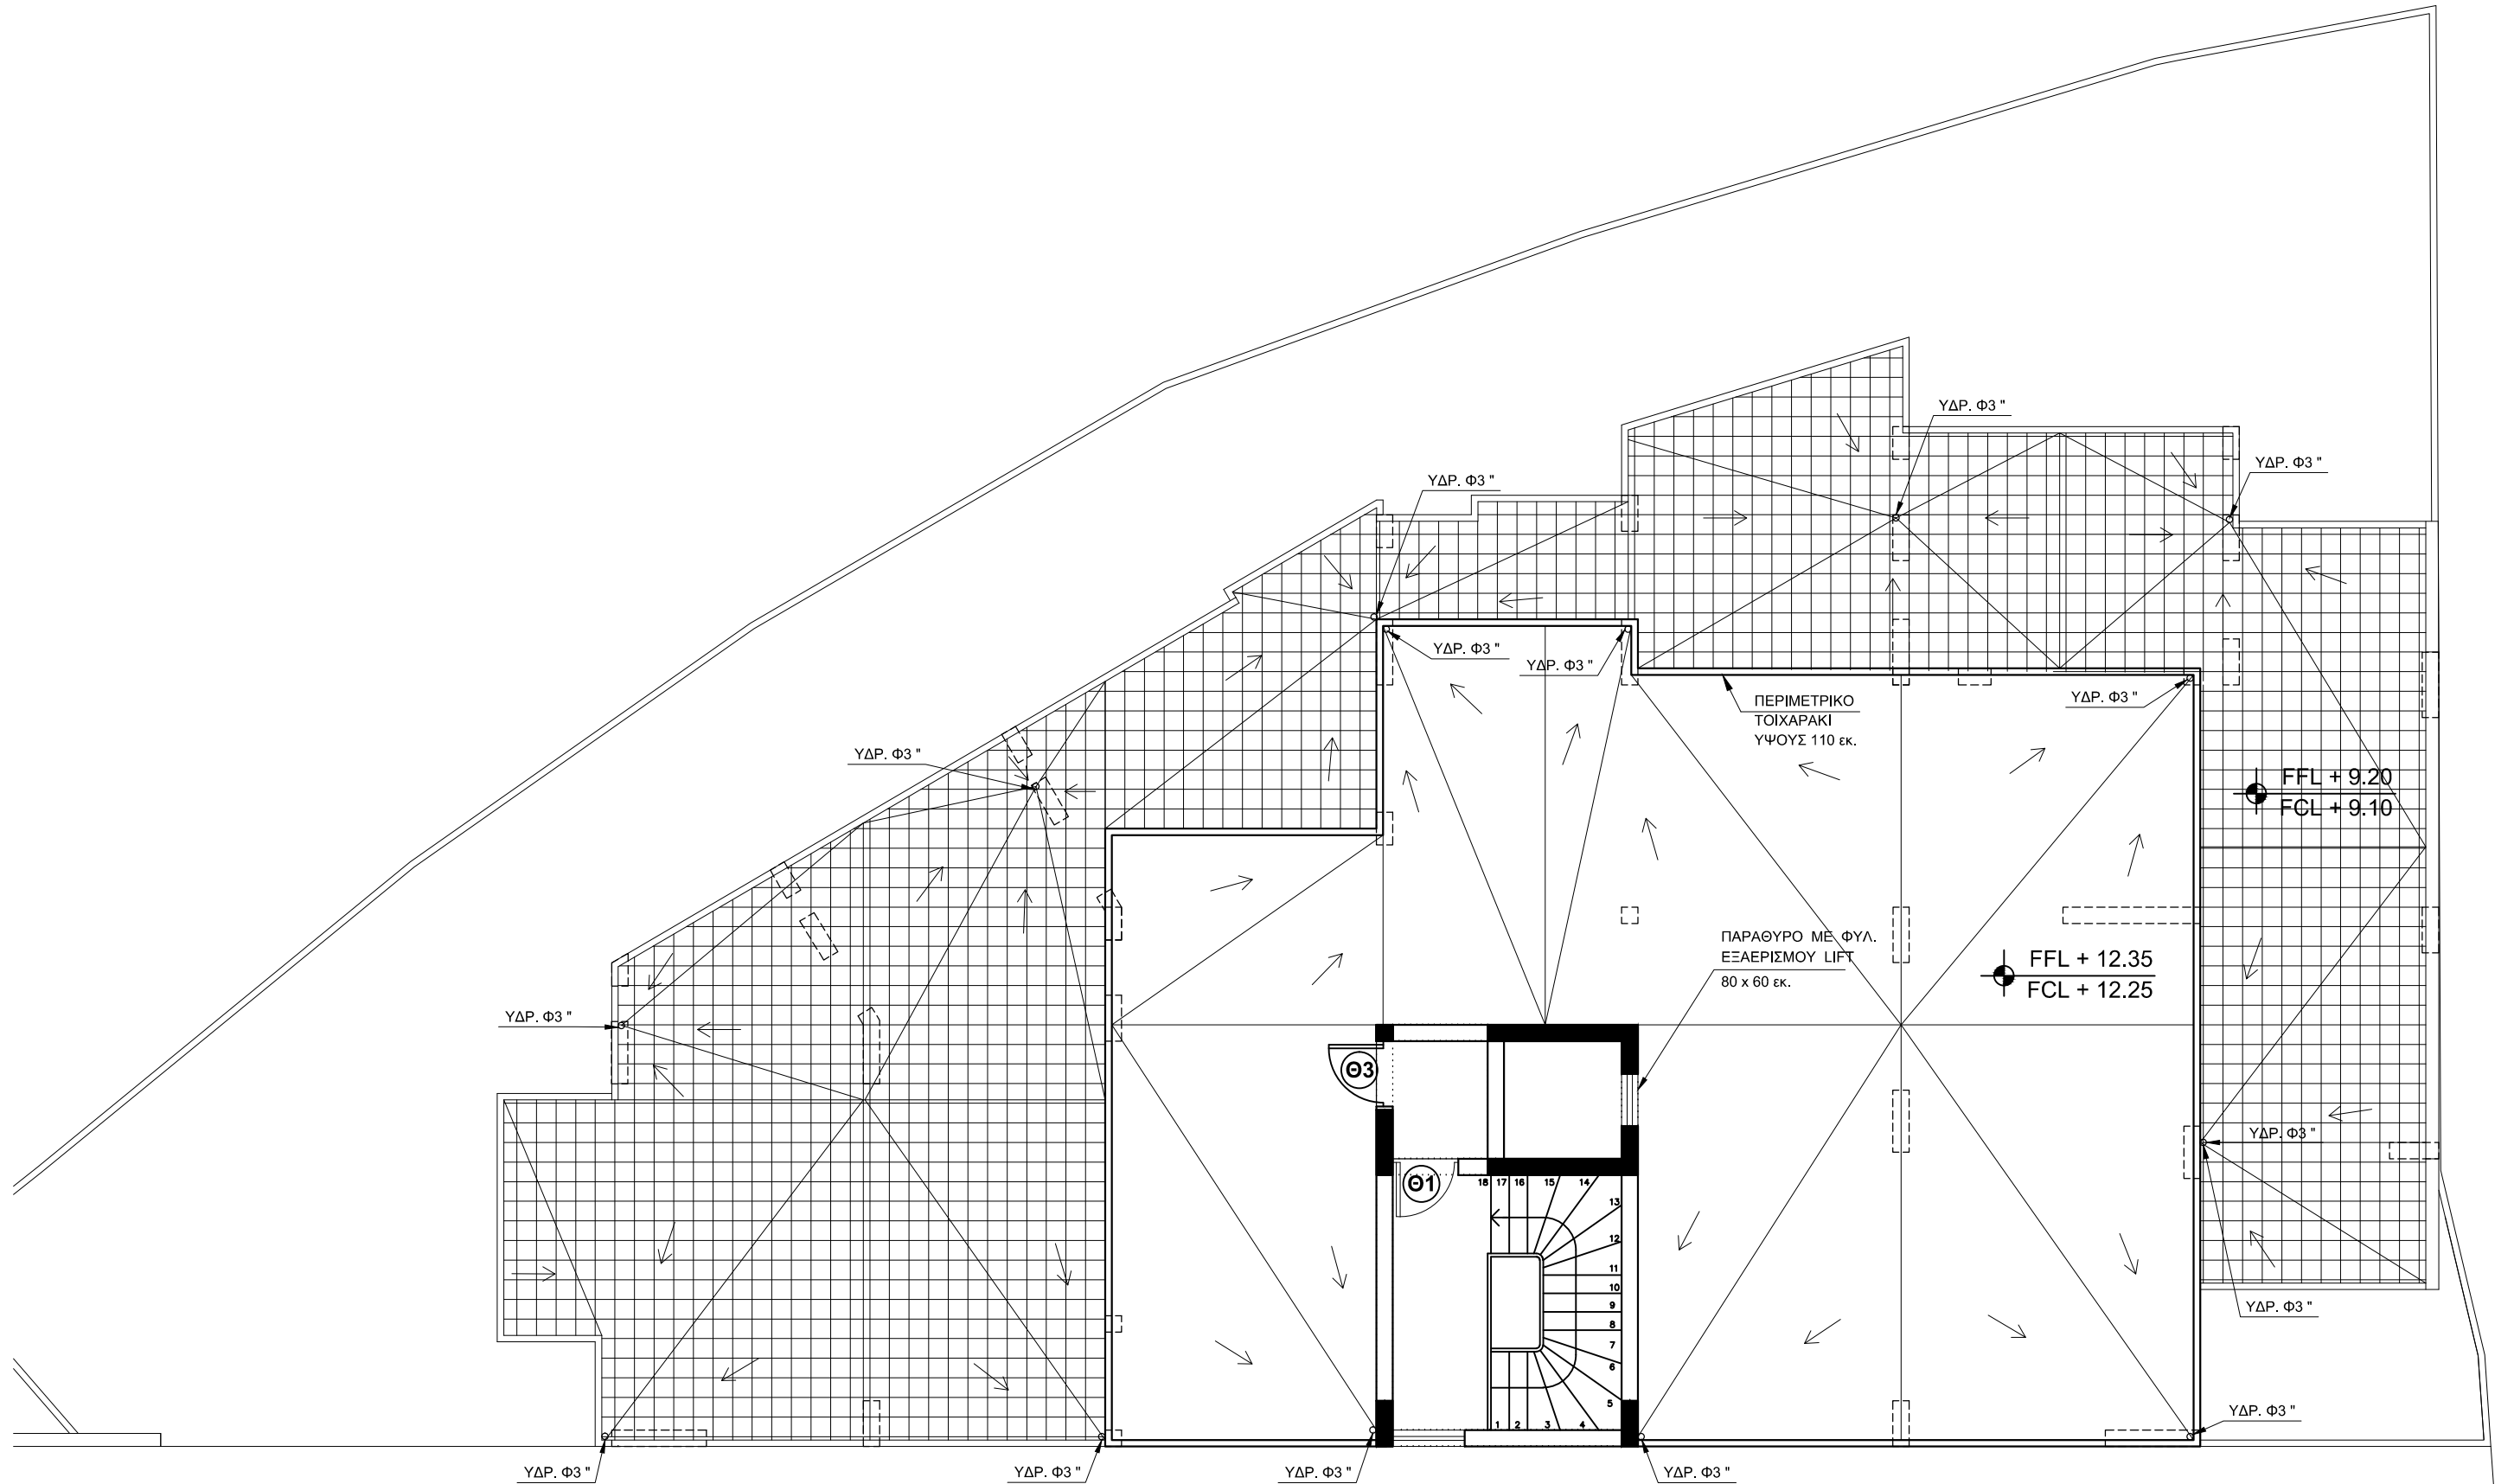

ΚΑΤΟΨΗ ΟΡΟΦΗΣ κλ. 1:100

6, Οδός Τερπών
Τ.Κ. 5327, 1308 Λευκωσία
Τηλ: +357 22 430608 | Φαξ: +357 22 430965
Website: www.vachrico.com
E-mail: info@vachrico.com

VACHRICO 21
Δήμος/Κοινότητα: Παλουριώπιστα