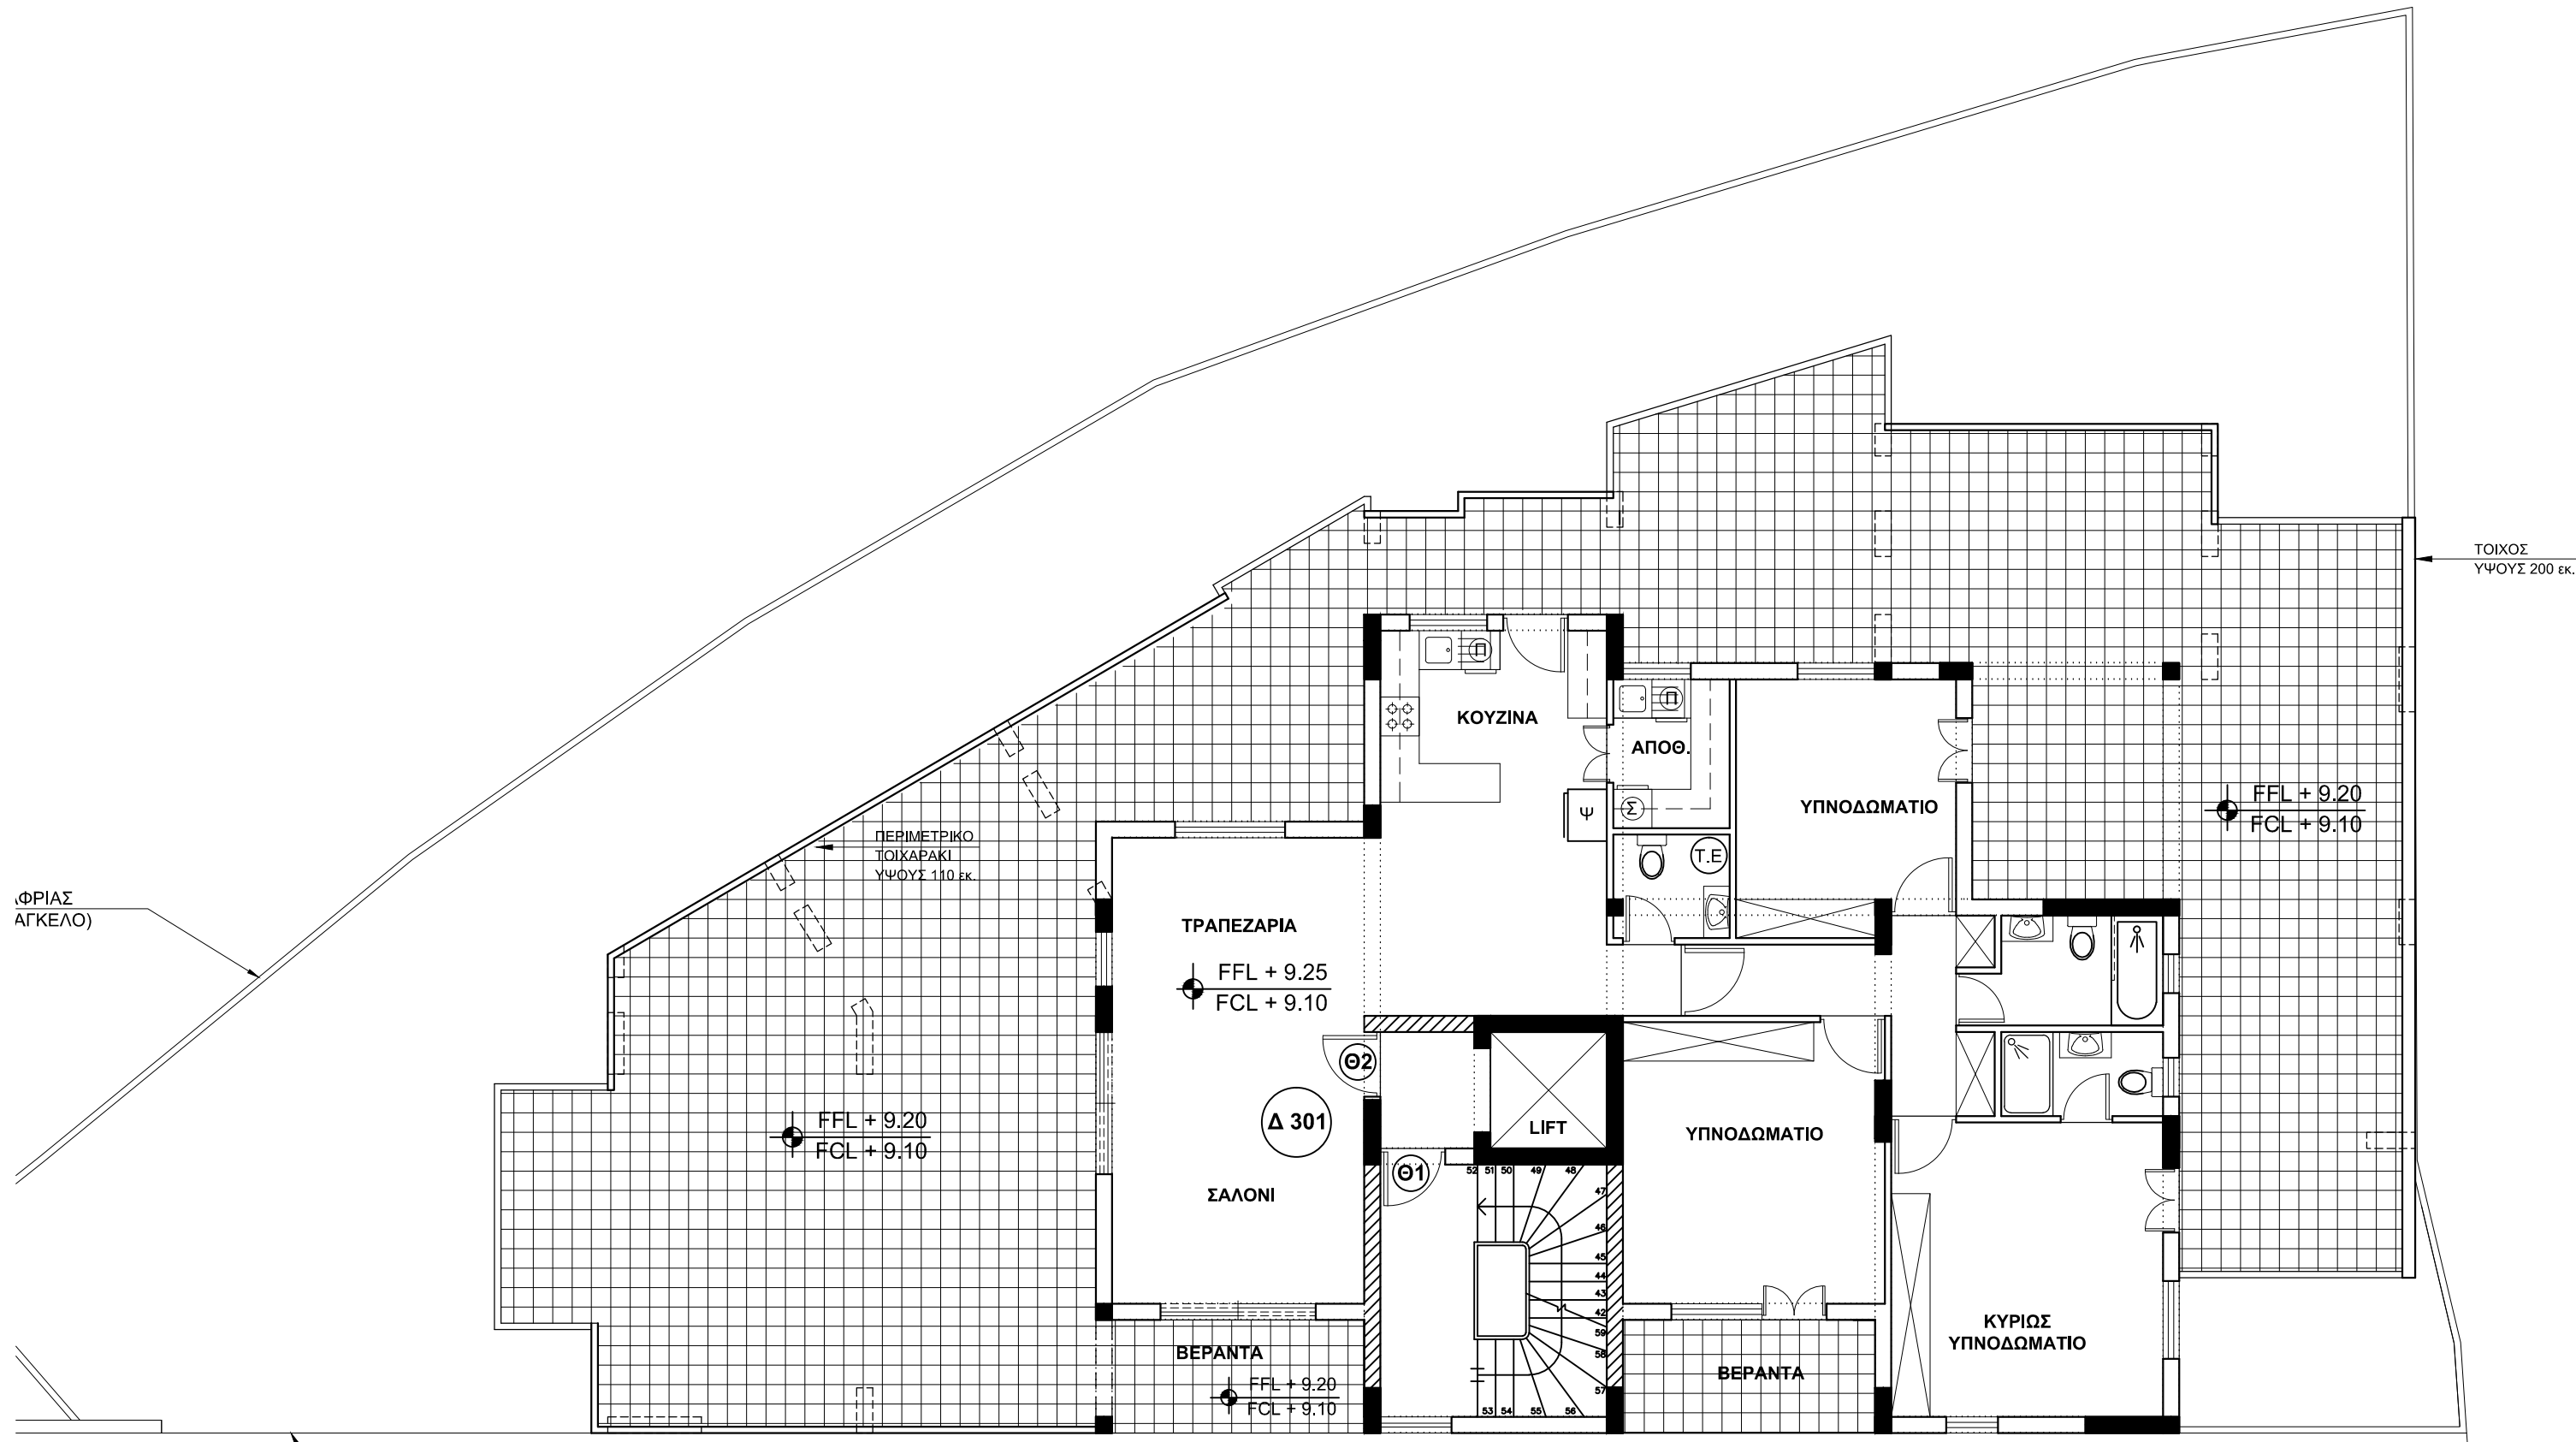

VACHRICO 21
Δήμος/Κοινότητα: Παλουριώπιστα

ΦΡΙΑΣ ΑΓΚΕΛΟ)

ΠΕΡΙΜΕΤΡΙΚΟ ΤΟΙΧΑΡΑΚΙ ΥΨΟΥΣ 110 εκ.

ΤΟΙΧΟΣ ΥΨΟΥΣ 200 εκ.

ΤΡΑΠΕΖΑΡΙΑ
FFL + 9.25
FCL + 9.10

FFL + 9.20
FCL + 9.10

FFL + 9.20
FCL + 9.10

ΣΑΛΟΝΙ

ΥΠΝΟΔΩΜΑΤΙΟ

ΚΥΡΙΟΣ ΥΠΝΟΔΩΜΑΤΙΟ

ΒΕΡΑΝΤΑ
FFL + 9.20
FCL + 9.10

ΒΕΡΑΝΤΑ

ΓΗΣ ΣΚΥΒΑΛΛΑΠΟΘΗΚΗΣ
J 150 x 110 εκ.

ΓΡΑΜΜΗ ΡΥΜΟΤΟΜΙΑΣ

ΚΑΤΟΨΗ 3ου ΟΡΟΦΟΥ κλ. 1:100

6, Οδός Τεμπών
Τ.Κ. 5327, 1308 Λευκωσία
Τηλ: +357 22 430608 | Φαξ: +357 22 430965
Website: www.vachrico.com
E-mail: info@vachrico.com