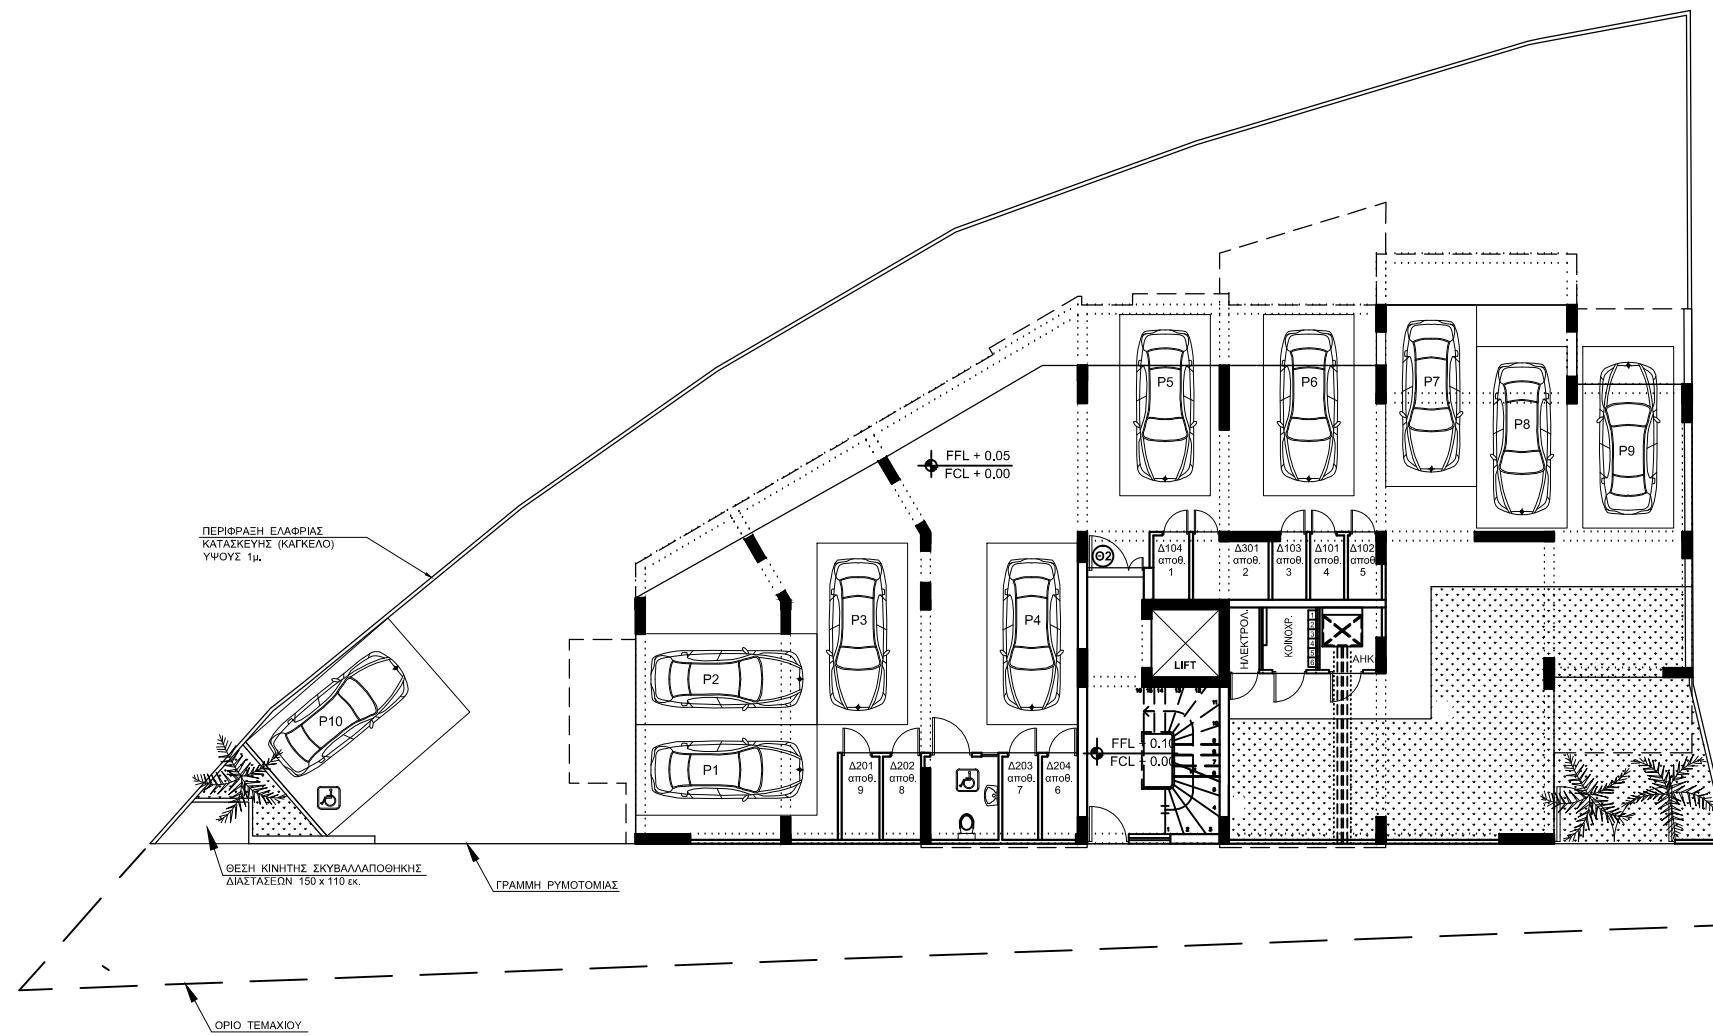

ΧΩΡΟΤΑΞΙΚΟ κλ. 1:200

6, Οδός Τεμπών
Τ.Κ. 5327, 1308 Λευκωσία
Τηλ: +357 22 430608 | Φαξ: +357 22 430965
Website: www.vachrico.com
E-mail: info@vachrico.com

VACHRICO 21
Δήμος/Κοινότητα: Παλουριώπιστα