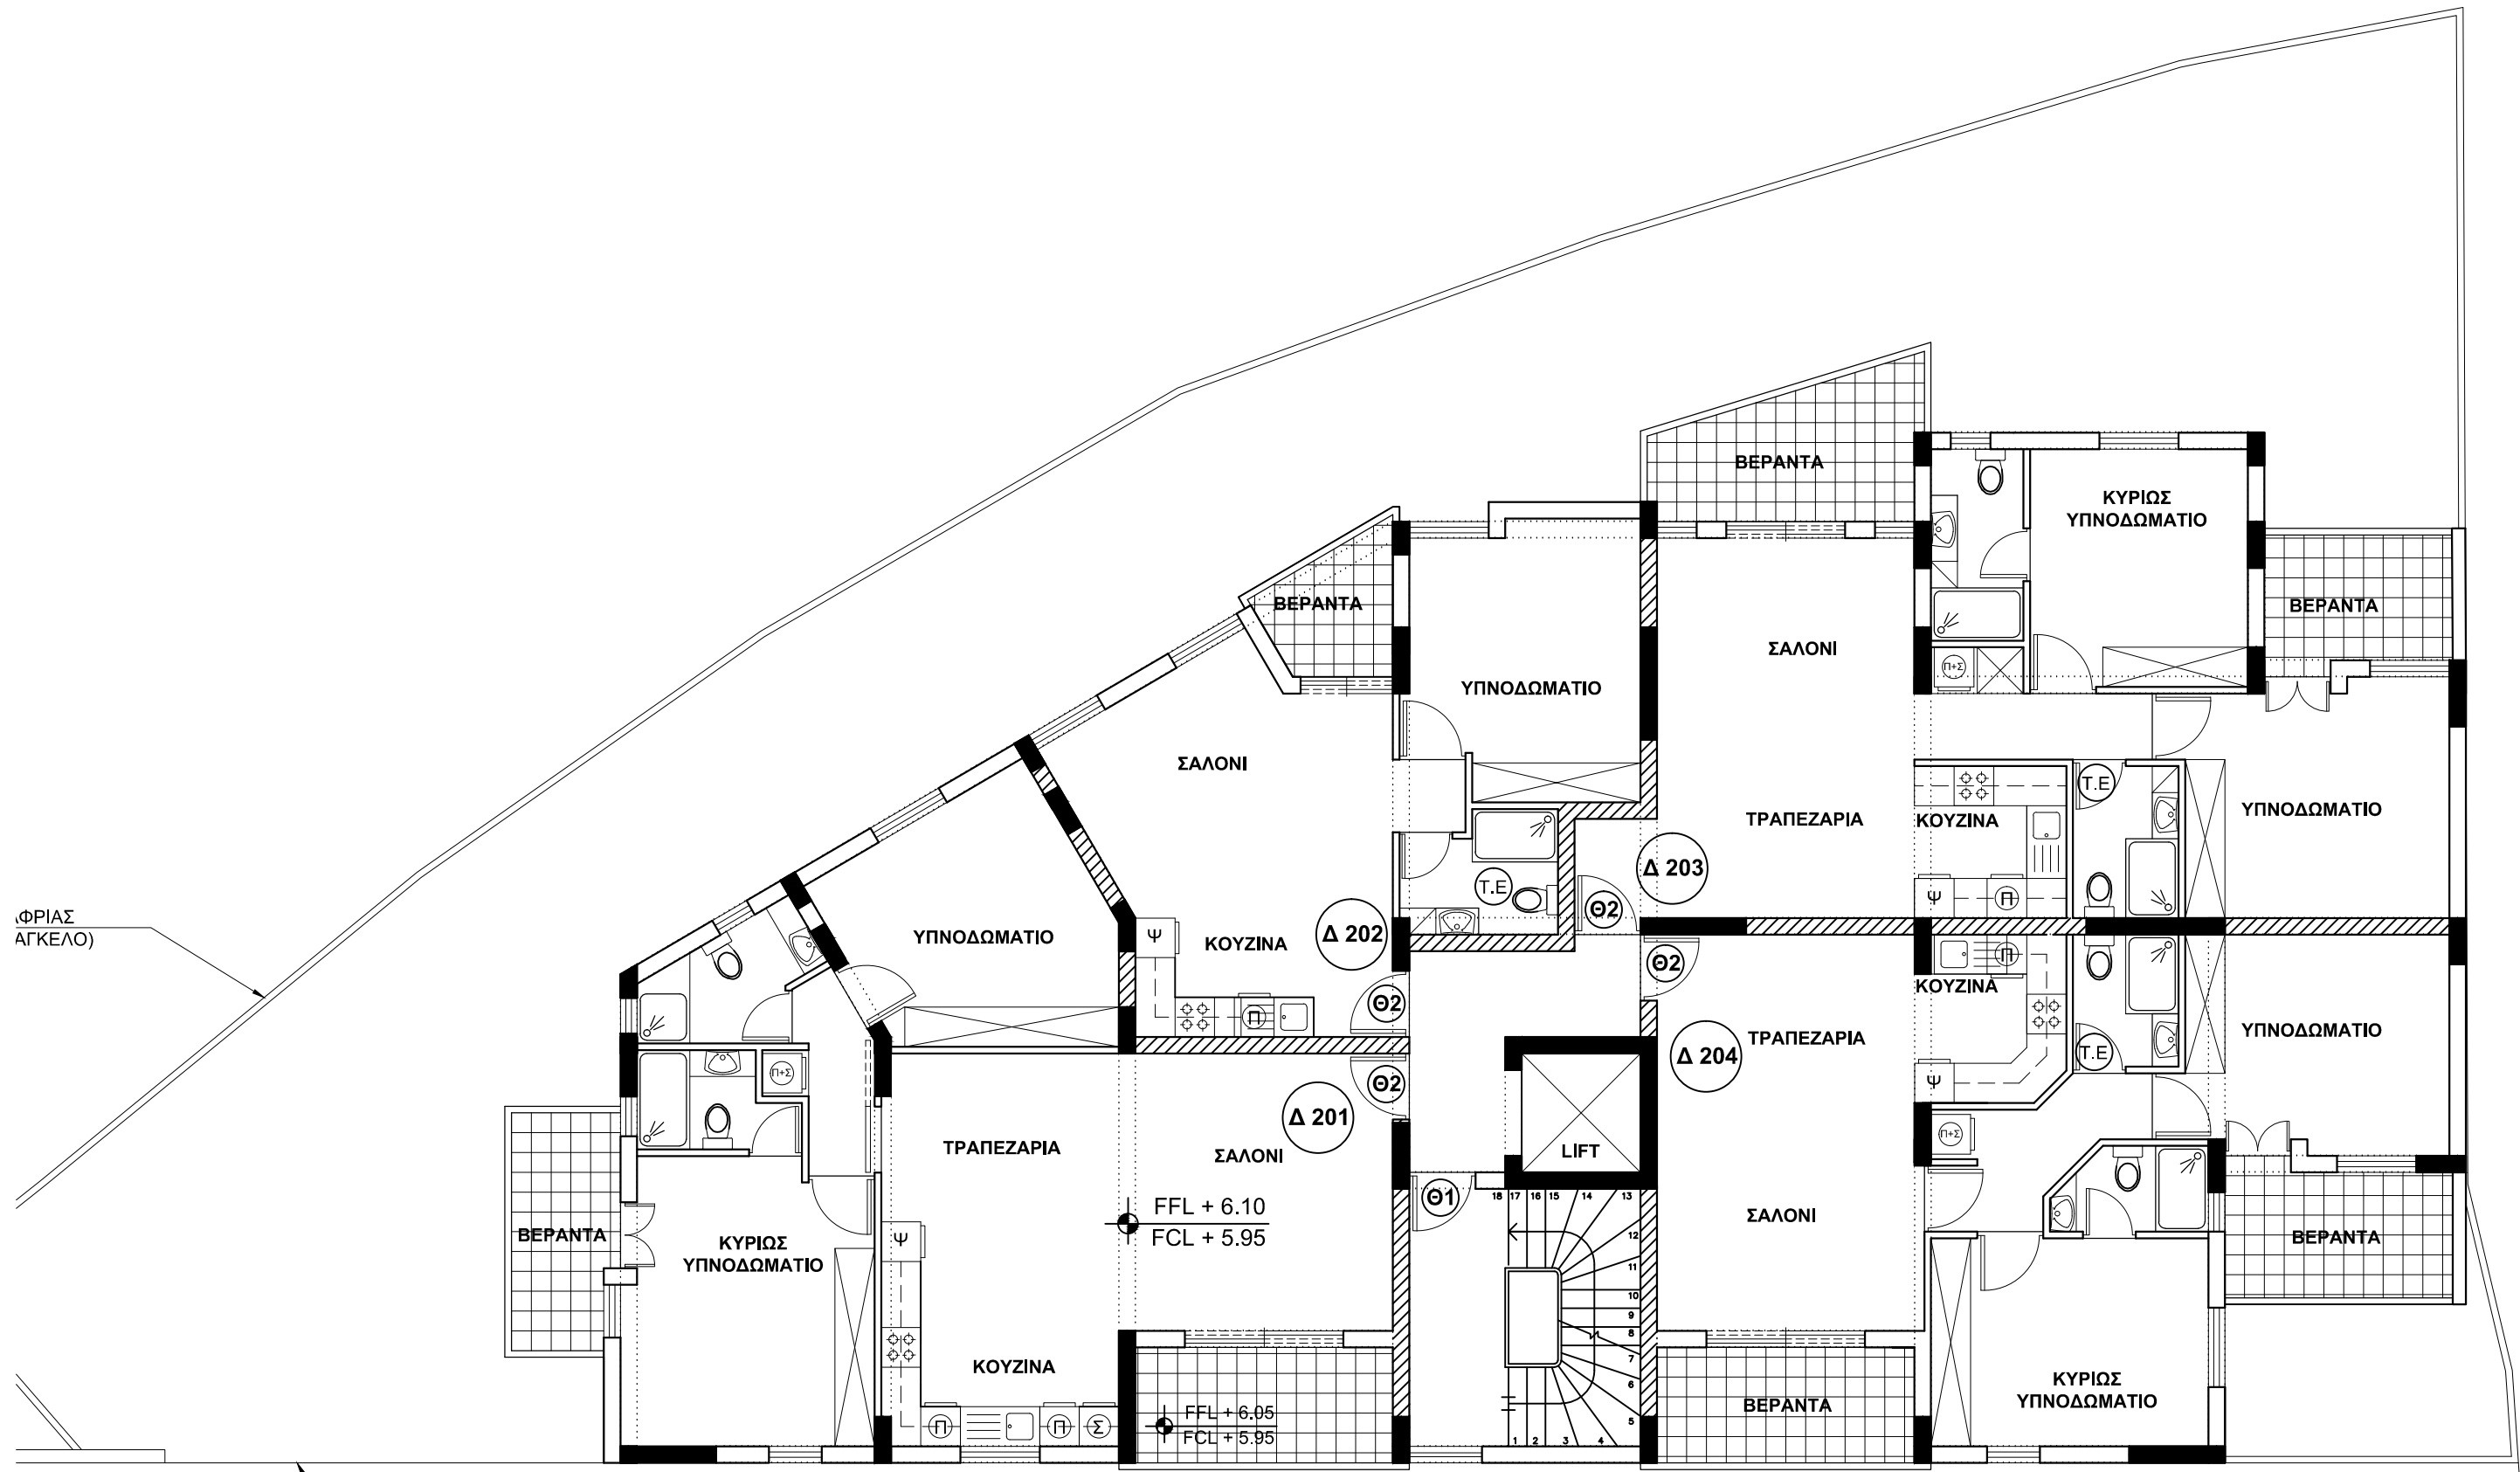

ΦΡΙΑΣ
ΑΓΚΕΛΟ)

ΓΗΣ ΣΚΥΒΑΛΛΑΠΟΘΗΚΗΣ
J 150 x 110 εκ.

ΓΡΑΜΜΗ ΡΥΜΟΤΟΜΙΑΣ

ΔΥ

ΚΑΤΟΨΗ 2ου ΟΡΟΦΟΥ κλ. 1:100

VACHRICO
CONSTRUCTION LTD
SINCE 1982

6, Οδός Τεμπών
Τ.Κ. 5327, 1308 Λευκωσία
Τηλ: +357 22 430608 | Φαξ: +357 22 430965
Website: www.vachrico.com
E-mail: info@vachrico.com

VACHRICO 21
Δήμος/Κοινότητα: Παλουριώπιστα