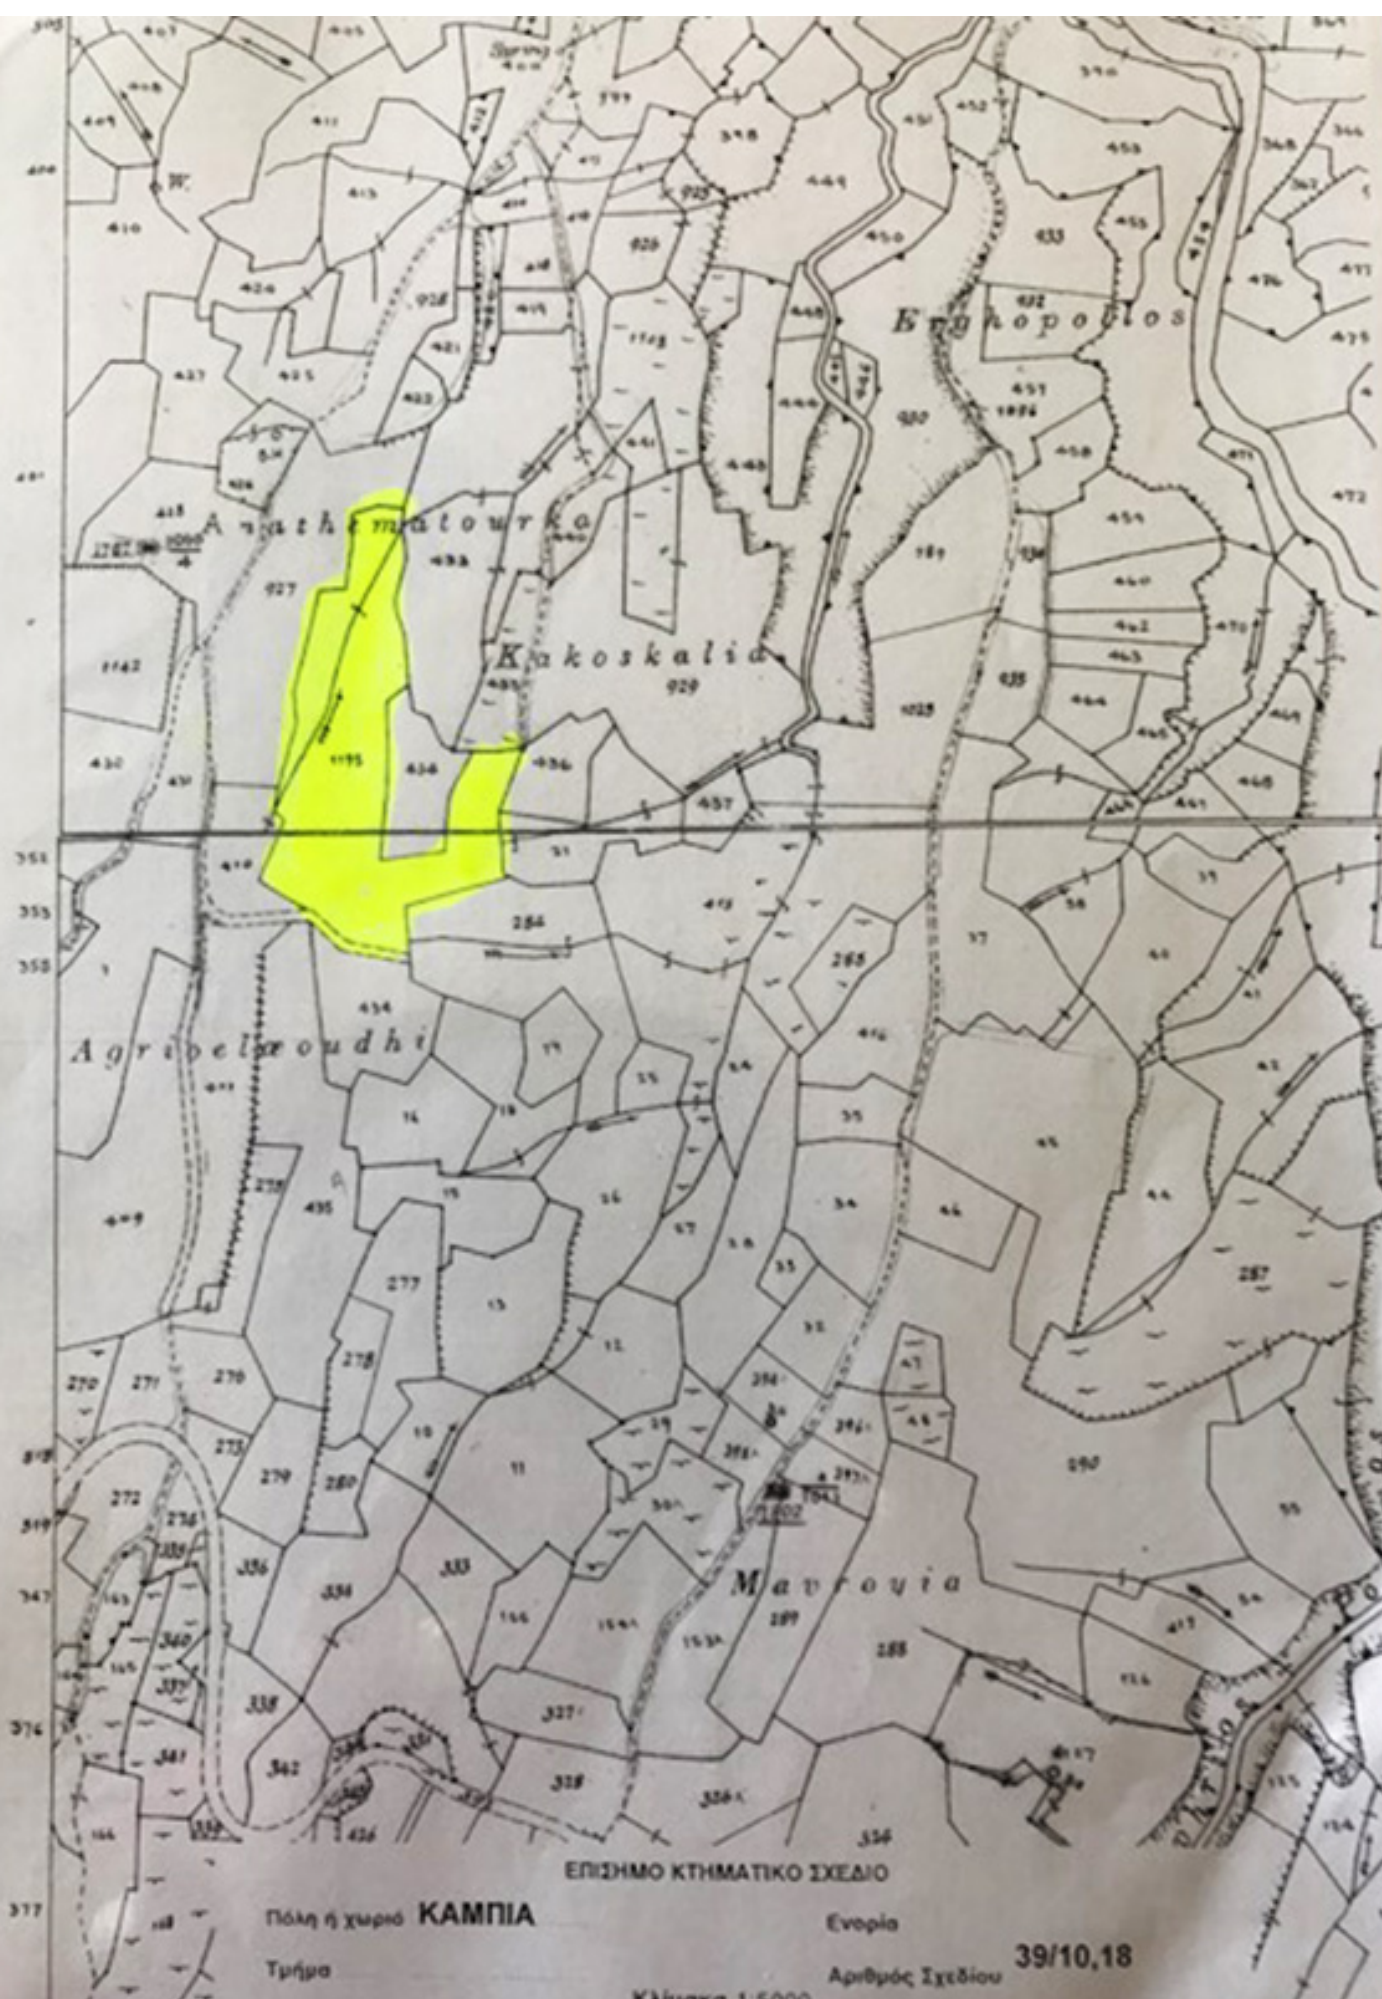

ΕΠΙΣΗΜΟ ΚΤΗΜΑΤΙΚΟ ΣΧΕΔΙΟ

Πόλη ή χωριό **ΚΑΜΠΙΑ**

Ενορία

Τμήμα

Αριθμός Σχεδίου

39/10,18

Κλίμακα 1:5000