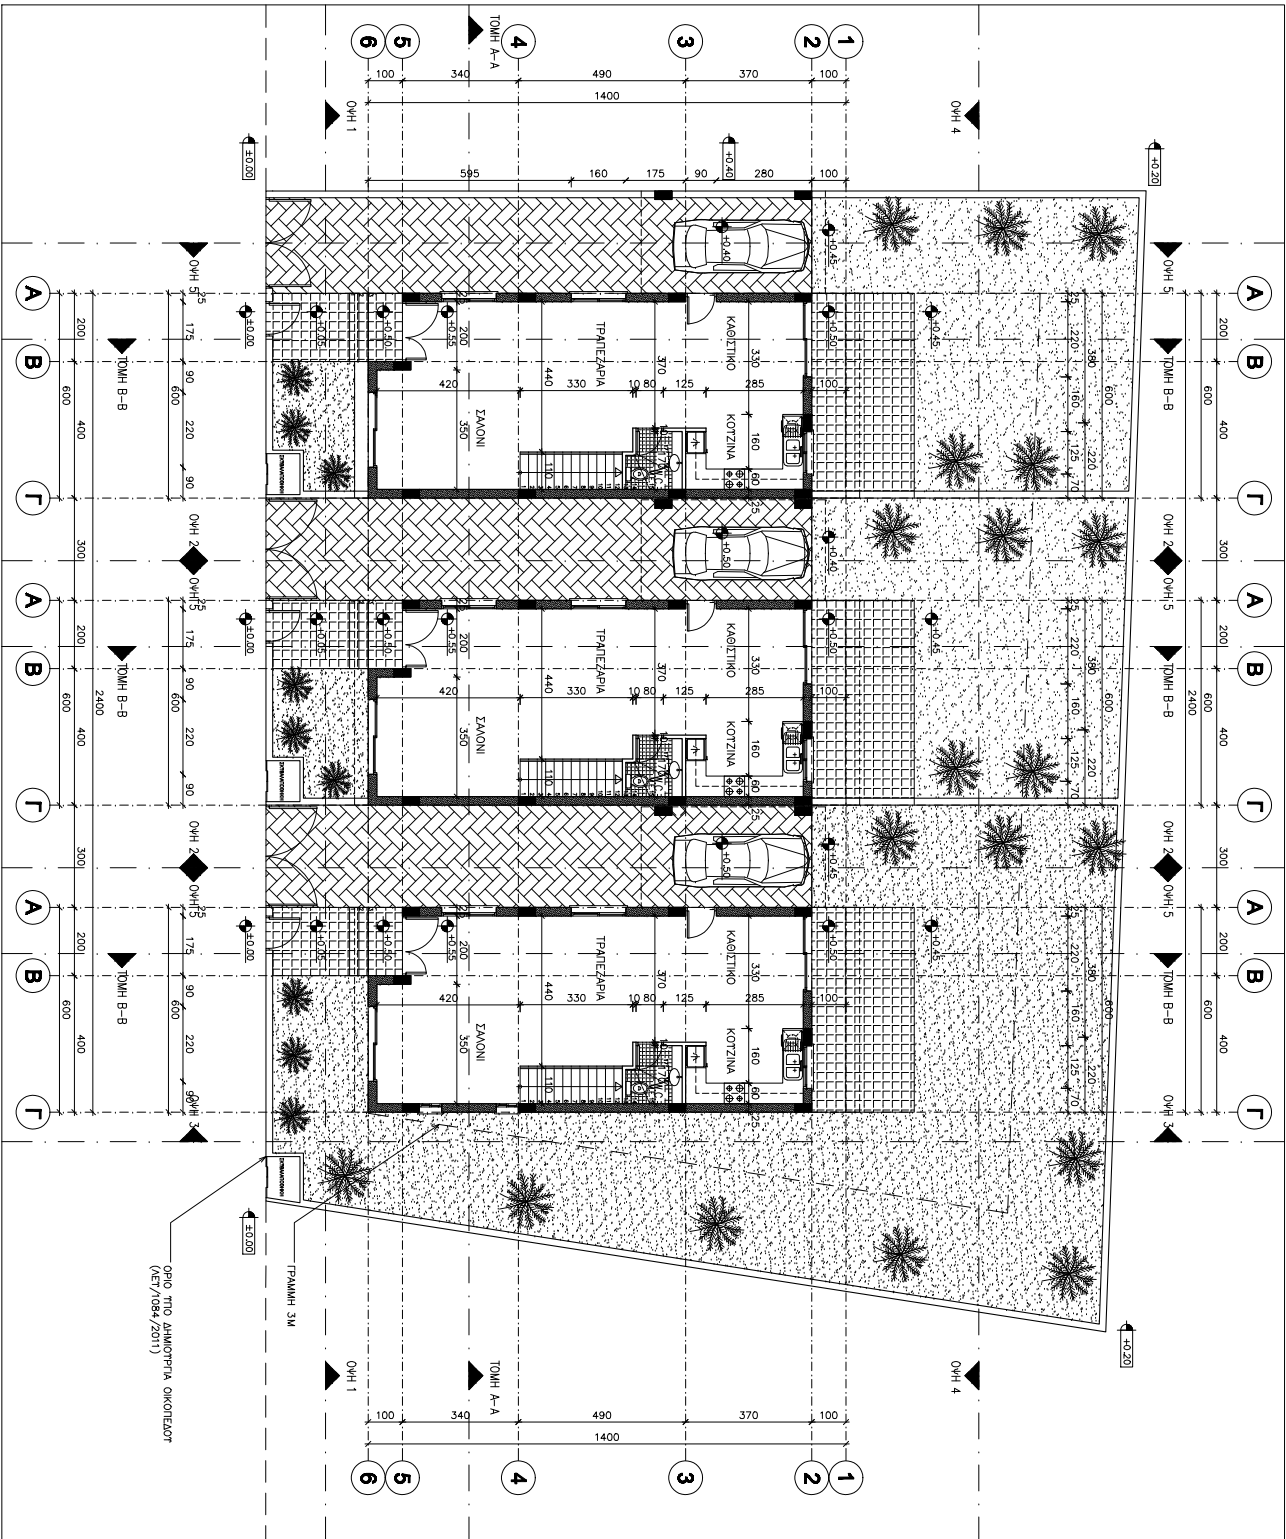

ΟΡΘΟ ΣΤΟ ΔΑΜΟΣΙΑ ΟΙΚΟΔΟΜΑ
(ΝΕΤ/ΟΒΑ/Ζ011)

ΠΑΡΑΤΗΡΗΣΕΙΣ

➔ 1:0.00 : ΤΟΥΤΑΜΕΝΑ ΤΥΧΗΛΙΑ
 ➔ 1:0.00 : ΠΡΟΠΟΝΟΜΕΝΑ ΤΥΧΗΛΙΑ

ΣΩΤΗΡΗΣ Κ. ΚΥΡΙΑΚΙΔΗΣ
 ΚΑΙ ΣΥΝΕΡΓΑΤΕΣ
 ΑΡΧΙΤΕΚΤΟΝΕΣ – ΜΗΧΑΝΙΚΟΙ

ΝΑΙΑ ΠΑΠΑΓΕΩΡΓΙΟΥ 24-28, ΓΡ.103, 2415,
 Τηλ: 24260929 Fax: 24262465
 e-mail: s.kyriakides@cyprusnet.com.cy