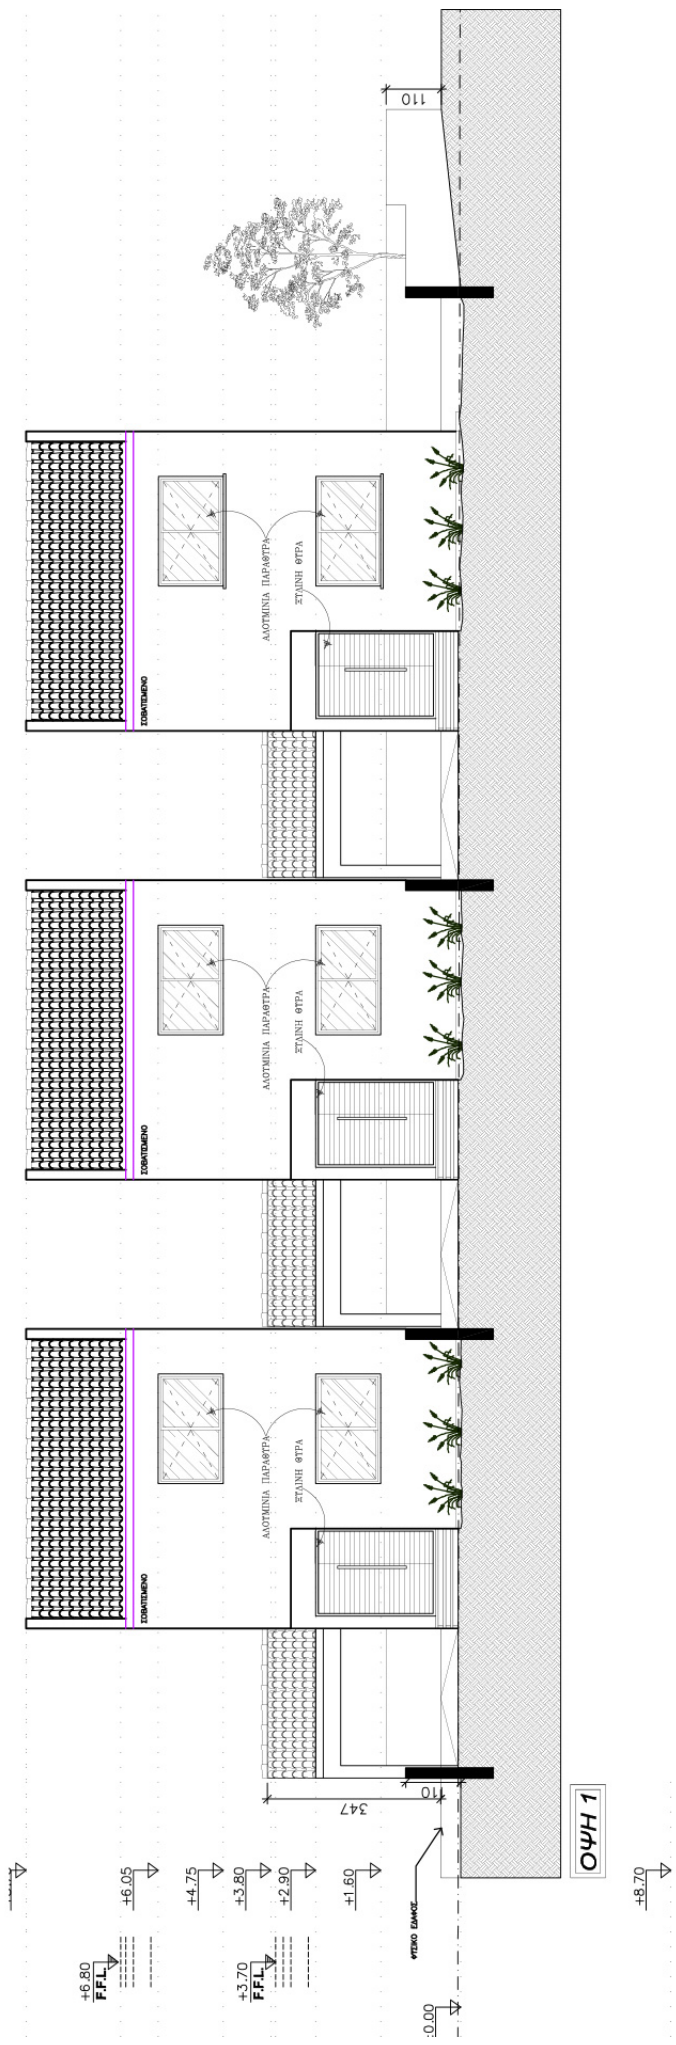

ΠΑΡΑΤΗΡΗΣΕΙΣ

 **ΕΙΣΟΔΟΣ** : ΤΟΥΤΑΜΕΝΑ ΤΥΟΛΙΣΤΡΑ
 **ΕΙΣΟΔΟΣ** : ΠΡΟΠΕΡΙΟΜΕΝΑ ΤΥΟΛΙΣΤΡΑ

ΣΟΤΗΡΗΣ Κ. ΚΥΡΙΑΚΙΔΗΣ
ΚΑΙ ΣΥΝΕΡΓΑΤΕΣ
ΑΡΧΙΤΕΚΤΟΝΕΣ – ΜΗΧΑΝΙΚΟΙ

ΝΑΙΑ ΠΑΙΔΑΓΩΓΙΚΟΥ 84-88, ΓΡ.103, 2415,
 Τηλ: 24240099 Fax: 24222465
 e-mail: s.kyriakidis@syonnet.com.cy
 ΑΡΧ. ΜΑΚΑΡΙΟΥ Γ' 98B, 2407, ΕΥΚΩΜΗ – ΑΓΚΩΝΙΑ