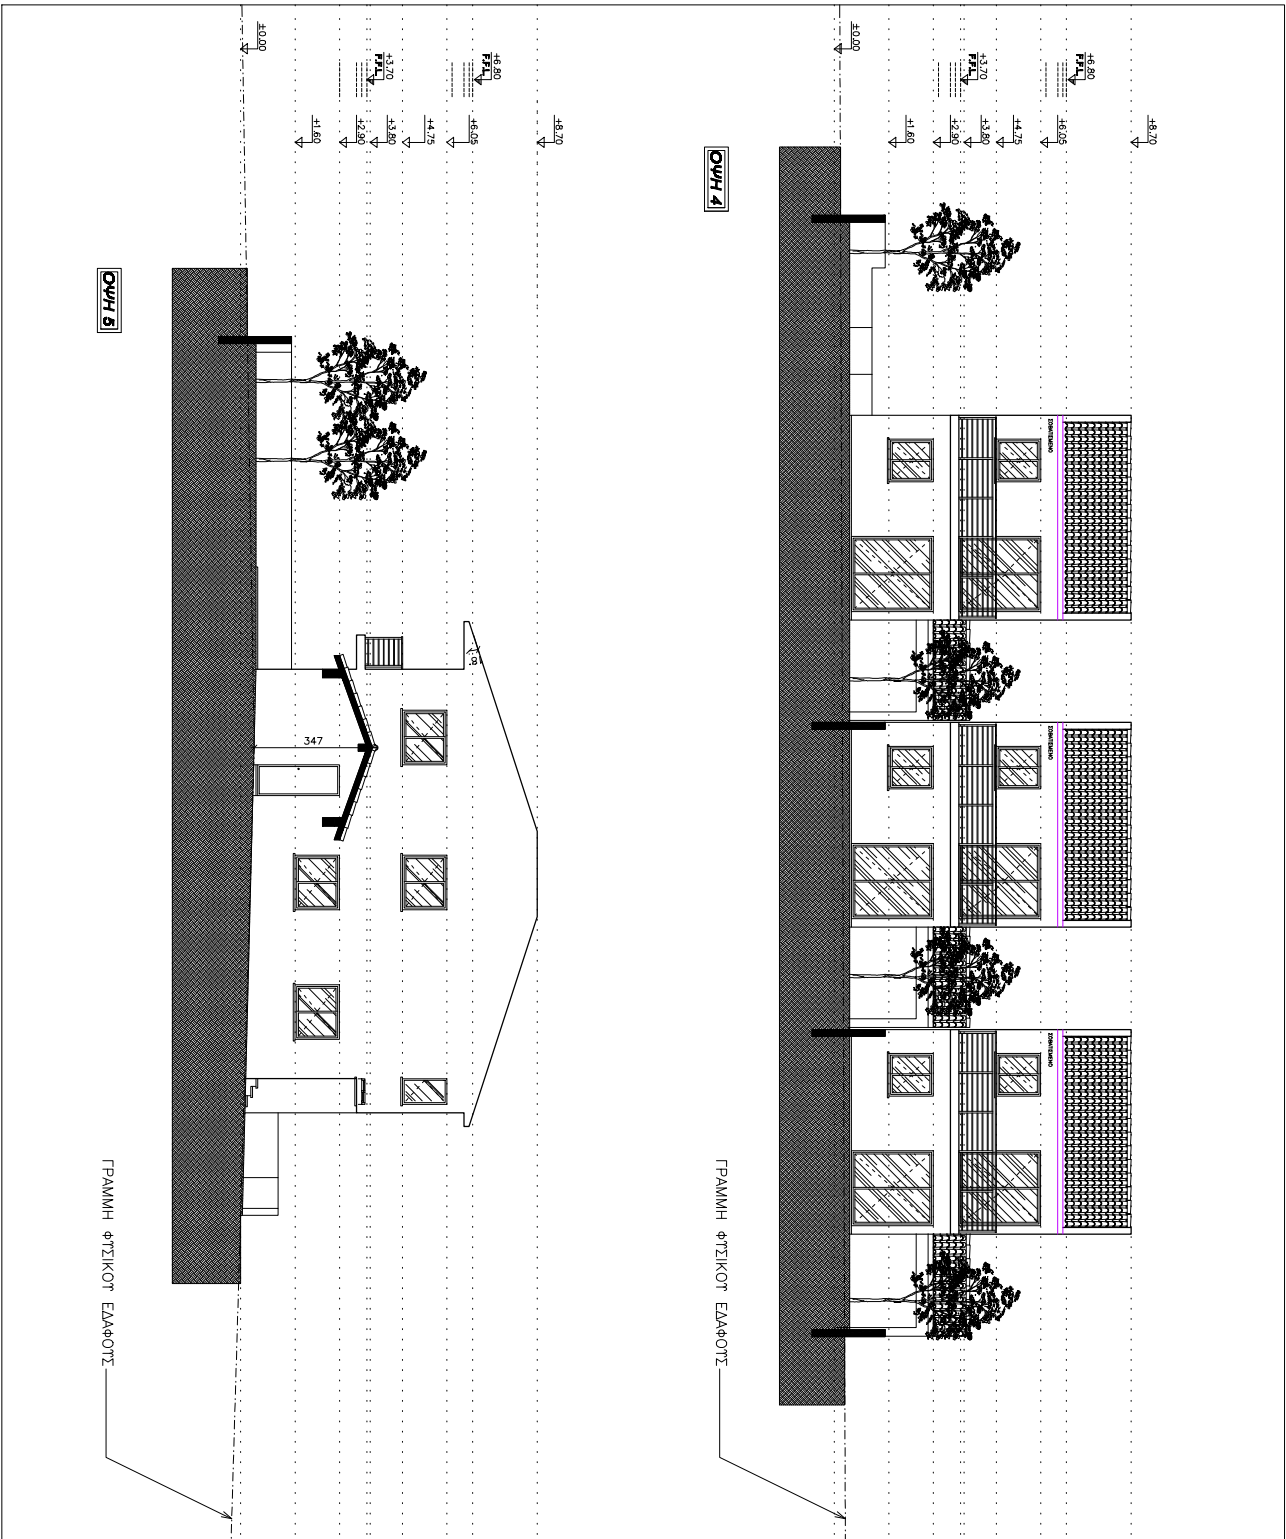

ΣΧΕΔΙΑΣΤΗ :	ΕΚΔΡΟΧΟΣ :	ΑΡ. ΜΕΛΕΤΗΣ :
X Θ	Σ.Κ.	856/10
ΚΙΜΑΚΙΑ :	ΗΜΕΡΟΜΗΝΙΑ :	ΑΡ. ΣΧΕΔΙΟΥ :
1/100	09/10	A 04

ΠΑΡΑΤΗΡΗΣΕΙΣ

ΕΛΛΑΔΑ : ΤΡΙΤΑΜΕΝΑ ΤΡΙΧΛΙΣΤΡΑ
 1:50.00 : ΠΡΟΠΟΝΟΜΕΝΑ ΤΡΟΧΙΣΤΡΑ

ΣΩΤΗΡΗΣ Κ. ΚΥΡΙΑΚΙΔΗΣ
 ΚΑΙ ΣΥΝΕΡΓΑΤΕΣ
 ΑΡΧΙΤΕΚΤΟΝΕΣ - ΜΗΧΑΝΙΚΟΙ