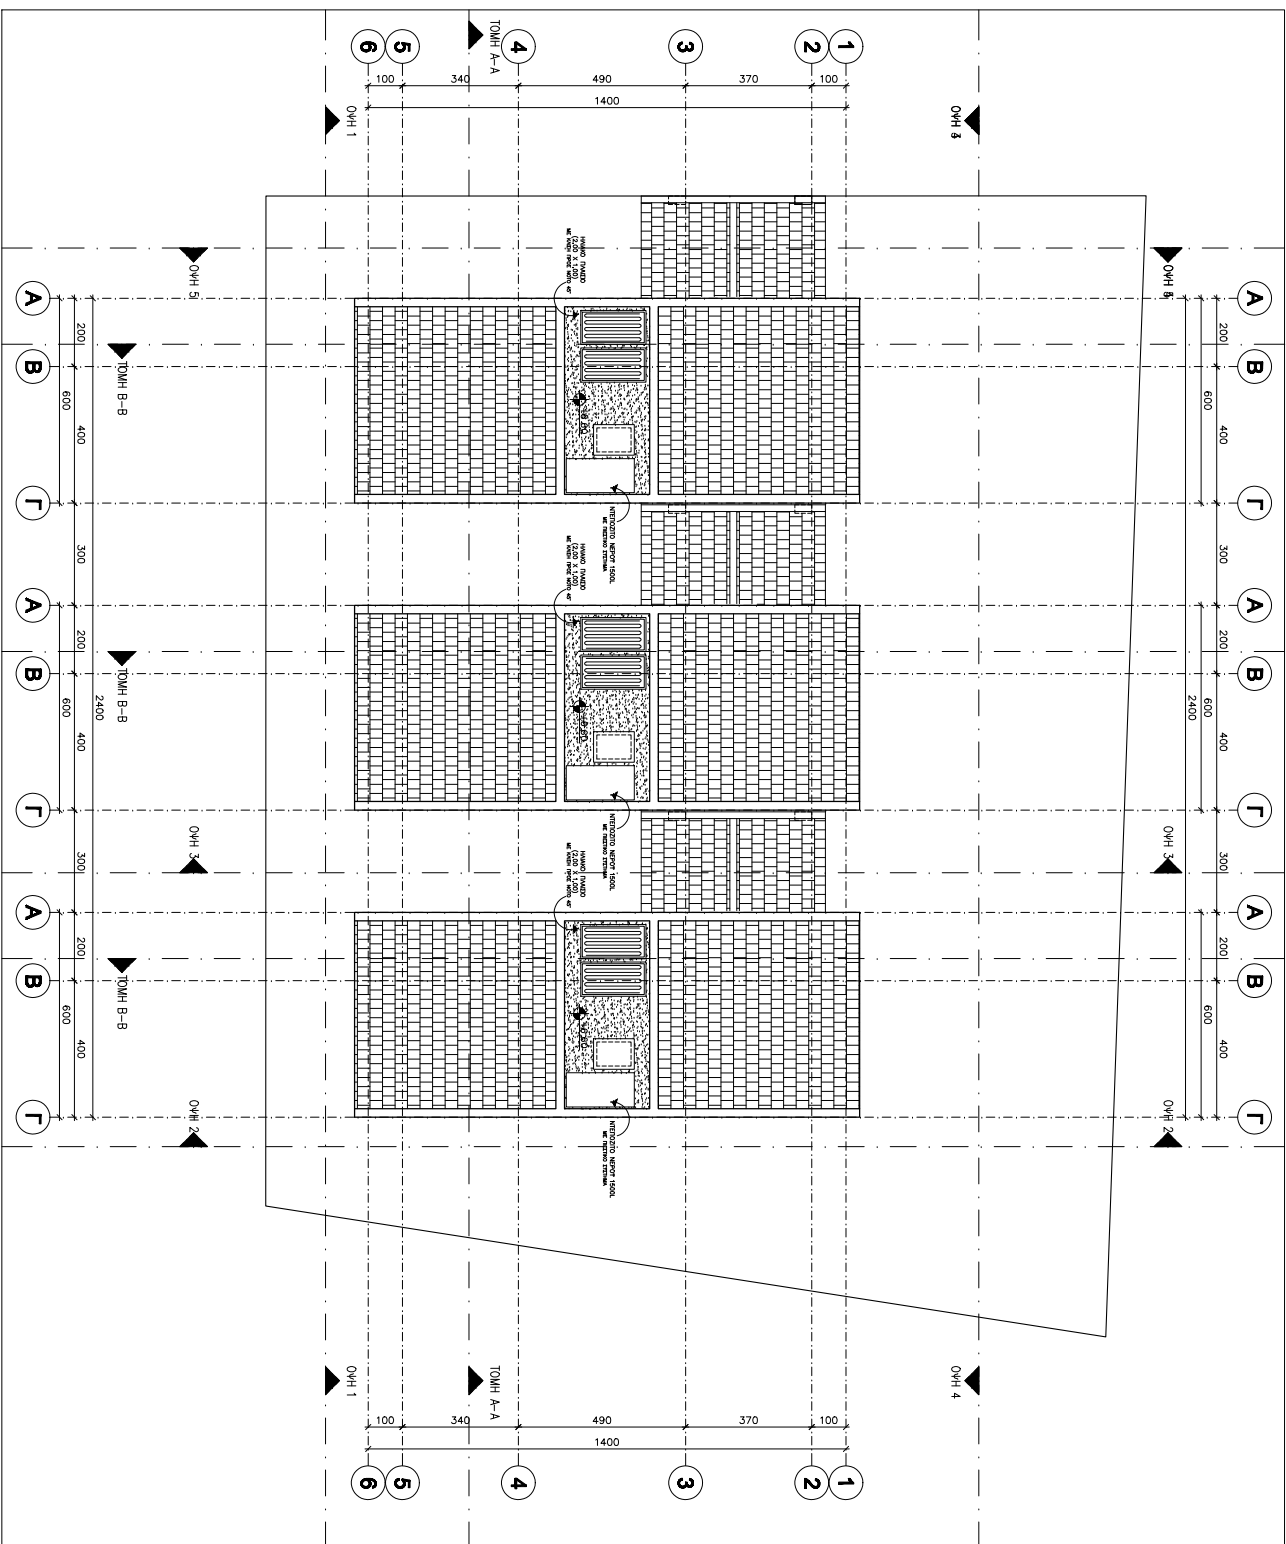

ΠΑΡΑΤΗΡΗΣΕΙΣ

ΕΞΕΤΑΣΗ : ΦΥΣΙΟΓΝΩΣΙΑ ΤΥΧΟΛΟΓΙΑ
ΣΧΕΔΙΟ : ΠΡΟΤΥΠΟΜΕΝΑ ΤΥΧΟΛΟΓΙΑ

ΣΩΤΗΡΗΣ Κ. ΚΥΡΙΑΚΙΔΗΣ
ΚΑΙ ΣΥΝΕΡΓΑΤΕΣ
ΑΡΧΙΤΕΚΤΟΝΕΣ - ΜΗΧΑΝΙΚΟΙ

ΝΑΙΑ ΠΑΠΑΓΕΩΡΓΙΟΥ 24-28, ΓΡ.103, 2415,
ΤΗΛ: 25600929 ΔΟΥ: 98262019 ΦΑΞ: 25222465
e-mail: s.kyriakides@cyprusnet.com.cy

ΑΡΧ. ΜΑΚΚΑΡΙΟΥ Γ' 98Β, 2407, ΕΥΚΩΜΗ - ΑΤΤΙΚΑ

Ν/Α	ΠΡΩΤΗΡΙΑ ΣΧΕΔΙΟΤ	ΗΜΕΡΟΜΗΝΙΑ
1	ΤΕΛΙΚΑ ΣΧΕΔΙΑ	15/03/2010

ΑΣΤΙΛΑΝΔ ΕΝΤΕΡΠΡΙΖΕΣ ΛΙΜΙΤΕΔ

ΕΓΓΩ :
ΚΑΤΟΙΚΙΕΣ ΣΤΟ ΕΠΙΣΚΟΠΕΙΟ

ΤΙΤΛΟΣ ΣΧΕΔΙΟΥ :
ΚΑΤΟΨΗ ΣΤΕΓΗΣ

ΤΥΠΟΣ :
ΤΥΠΟΣ :

ΣΧΕΔΙΑΣΤΗ :	ΕΛΕΓΧΟΣ :	ΑΡ. ΜΕΛΕΤΗΣ :
X Θ	Σ.Κ.	856/10
ΚΙΝΗΜΑ :	ΗΜΕΡΟΜΗΝΙΑ :	ΑΡ. ΣΧΕΔΙΟΥ :
1/100	09/10	A 03